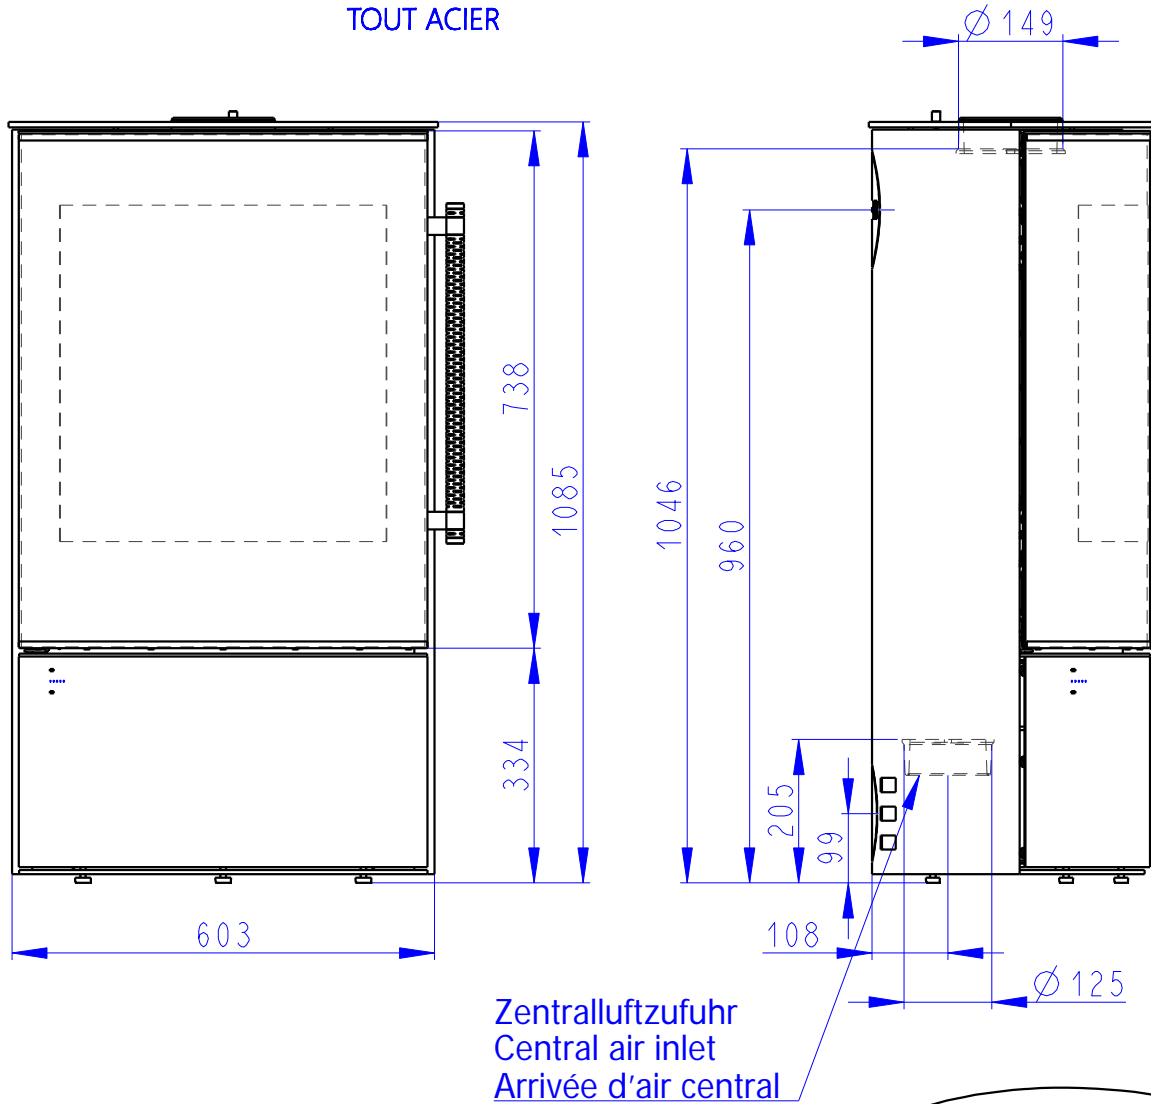

VUELTA SE

STAHL KOMPLETT
FULL STEEL
TOUT ACIER

140kg

Konvektionsluft regulierbar
Convection air control
Contrôle de l'air de convection

Rostzugstange
Grate lever
Lever à grille

Primärluft
Sekundärluft
Tertiärluft
Primary air
Secondary air
Tertiary air
Air primaire
Air secondaire
Air tertiaire