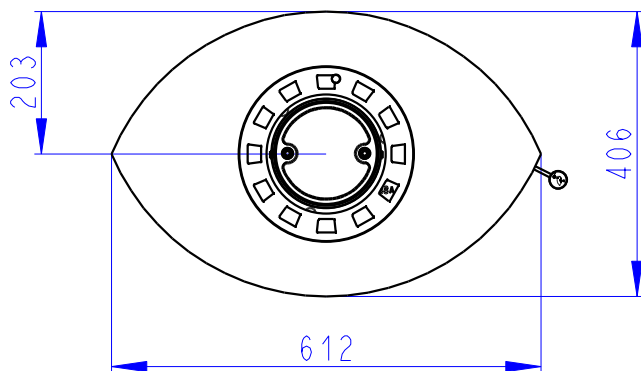

VUELTA SE

STAHL KOMPLETT
FULL STEEL
TOUT ACIER

140kg

Konvektionsluft regulierbar
Convection air control
Contrôle de l'air de convection

Rostzugstange
Grate lever
Lever à grille

Primärluft
Sekundärluft
Tertiärluft
Primary air
Secondary air
Tertiary air
Air primaire
Air secondaire
Air tertiaire